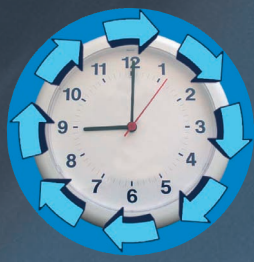

Distuggidocumenti
eco-friendly,
a funzionamento continuo
e ritorno automatico
in caso d'intasamento