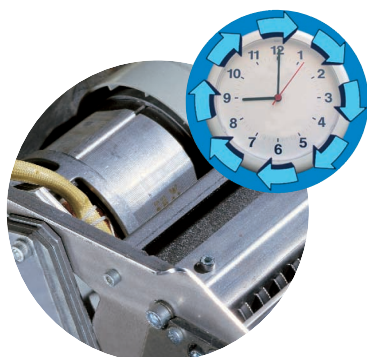

"MOTORE SENZA SURRISCALDAMENTO"

Distruzioni continue senza pause di raffreddamento